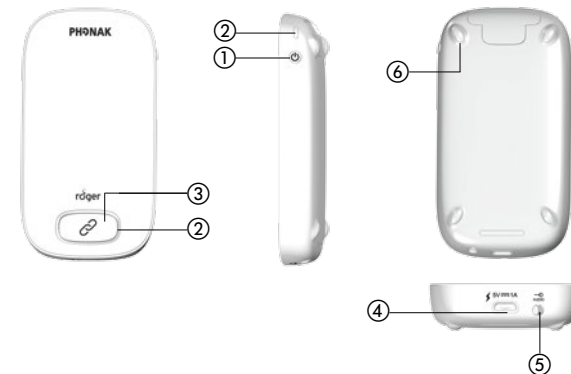

- ① On/Off
- ② Indicator light  
Statusanzeige  
Témoin lumineux  
Indicador luminoso
- ③ **Connect**  
Button  
Taste  
Bouton  
Botón
- ④ micro-USB
- ⑤ Jack 3.5 mm / 1/8"
- ⑥ Feet  
Füße  
Pieds  
Pies