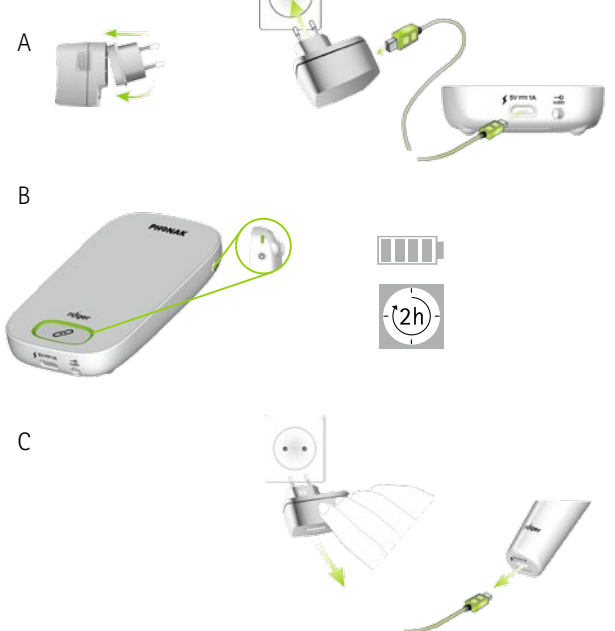

- ① On/Off
- ② Indicator light  
Statusanzeige  
Témoin lumineux  
Indicador luminoso
- ③ **Connect**  
Button  
Taste  
Bouton  
Botón
- ④ micro-USB
- ⑤ Jack 3.5 mm / 1/8"
- ⑥ Feet  
Füße  
Pieds  
Pies

Start

Components  
Komponenten  
Composants  
Componentes

Roger Multimedia Hub

Package contents may vary slightly depending on country.  
Der Lieferumfang kann je nach Land variieren.  
Le contenu peut varier selon les pays.  
El contenido puede variar dependiendo del país.

1

Charging  
Aufladen  
Charger  
Cargar

2

Switching On/Off  
Ein-/Ausschalten  
Mise en marche/éteindre  
Encender/apagar

3

Stand-alone use  
Stand-alone Verwendung  
Utilisation autonome  
Utilización autónoma