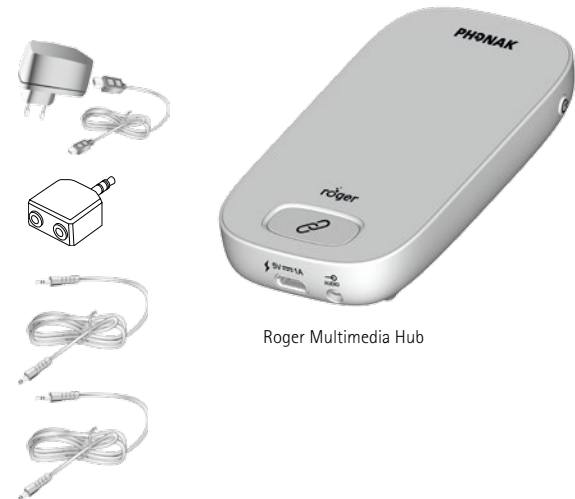

- ① On/Off
- ② Indicator light
  Statusanzeige
  Témoin lumineux
  Indicador luminoso
- ③ **Connect**
  Button
  Taste
  Bouton
  Botón
- ④ micro-USB
- ⑤ Jack 3.5 mm / 1/8"
- ⑥ Feet
  Füße
  Pieds
  Pies

Start

Components
Komponenten
Composants
Componentes

Roger Multimedia Hub