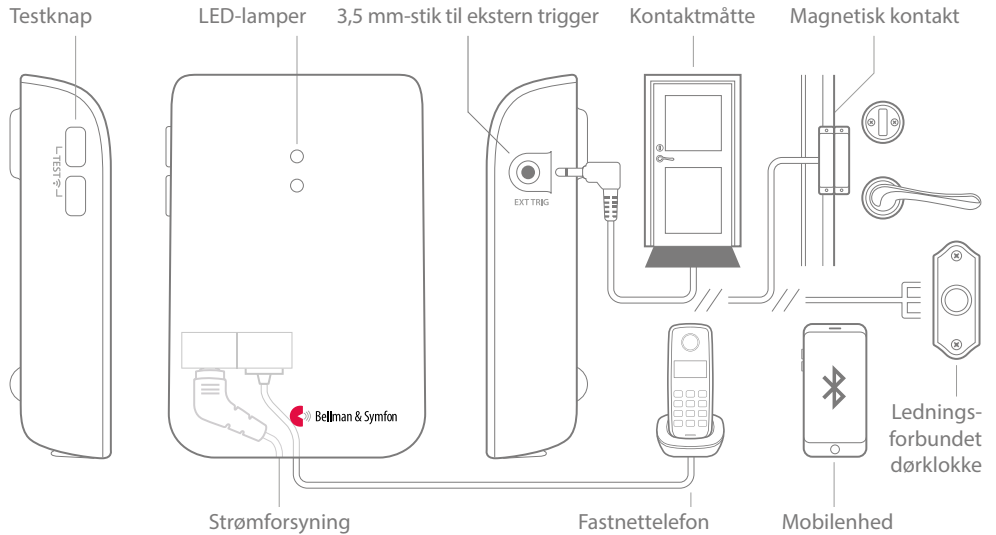

Mobiltelefonsenderen kan også give notifikationer om din fastnettelefon og har en indgang til en udløser som f.eks. en kontaktmåtte, en dørklokke eller et magnetisk kontakt-tilbehør.

Størrelse og vægt

- Højde: **100 mm**
 Bredde: **65 mm**
 Dybde: **27 mm**
 Vægt: **120 g inkl. batterier**

Knapper og stik

Tilslutningsmuligheder

- RJ11-indgang til analogt telefonnet
- 3,5-mm ekstern trigger-indgang til tilbehør
- Strømforsyningsstik
- Bluetooth 5.0

Aktivering

- En mobilenhed via Bluetooth
- Testknapperne og fastnettelefonen
- Kontaktmåtte eller magnetisk kontakt-tilbehør
- En kabelforbundet dørklokke forbundet til ekstern udløser-indgangen