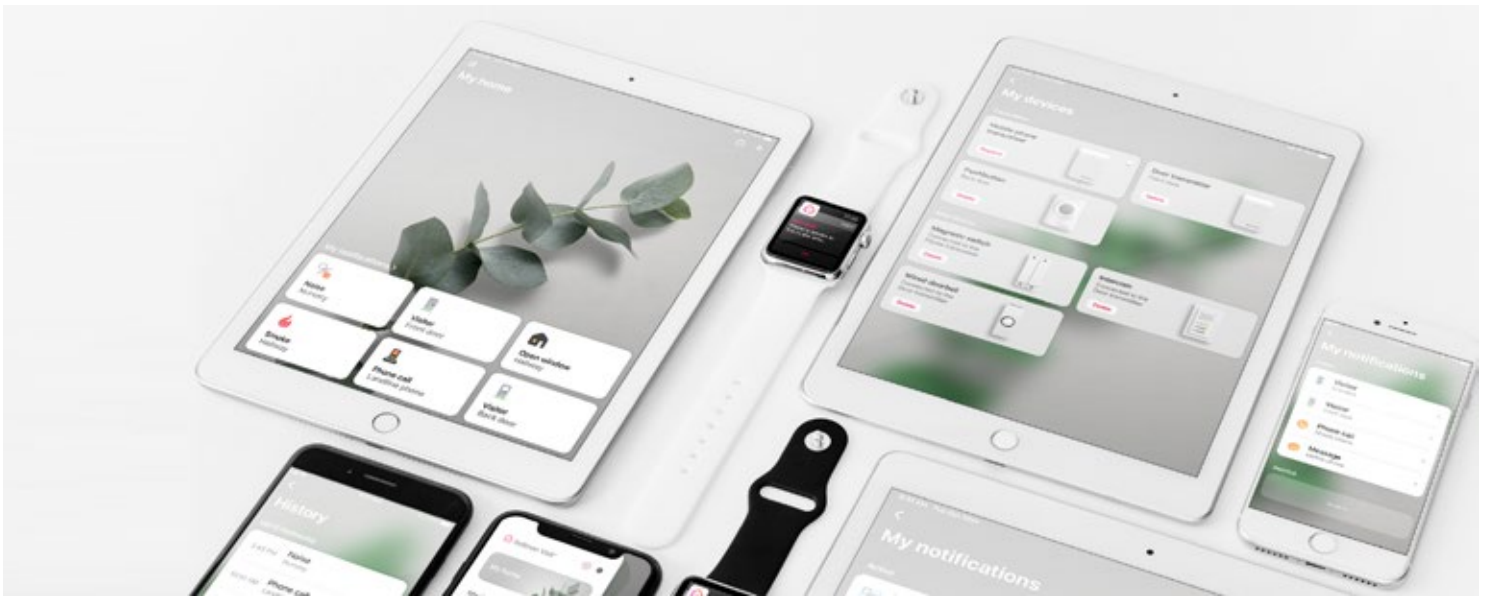

Størrelse og vægt

1. Højde: **100 mm**
   Bredde: **65 mm**
   Dybde: **27 mm**
   Vægt: **120 g inkl. batterier**