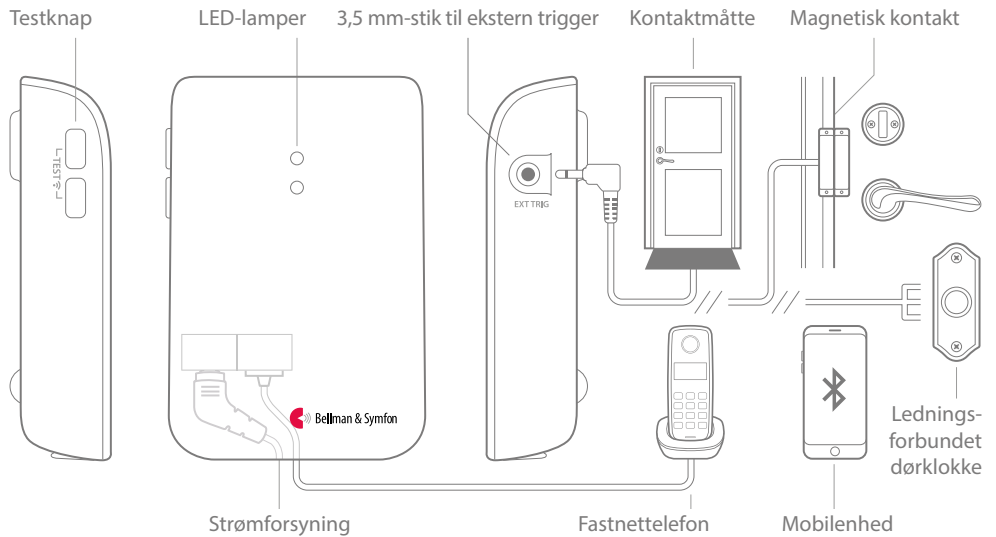

Mobiltelefonsenderen kan også give notifikationer om din fastnettelefon og har en indgang til en udløser som f.eks. en kontaktmåtte, en dørklokke eller et magnetisk kontakt-tilbehør.

Størrelse og vægt

- Højde: **100 mm**
 Bredde: **65 mm**
 Dybde: **27 mm**
 Vægt: **120 g inkl. batterier**

Knapper og stik

Tilslutningsmuligheder

- RJ11-indgang til analogt telefonnet
- 3,5-mm ekstern trigger-indgang til tilbehør
- Strømforsyningsstik
- Bluetooth 5.0

Aktivering

- En mobilenhed via Bluetooth
- Testknapperne og fastnettelefonen
- Kontaktmåtte eller magnetisk kontakt-tilbehør
- En kabelforbundet dørklokke forbundet til ekstern udløser-indgangen